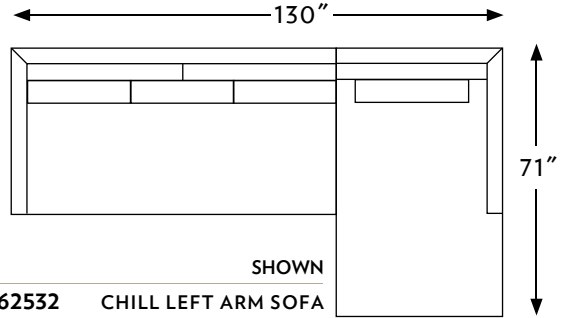

THE CHILL

625 CHILL 1:70 SCALE SHOWN

SHOWN
62532 CHILL LEFT ARM SOFA
62561 R. ARM CHAISE LOUNGE

62505 OTTOMAN	62509 CORNER CHAIR	62510 TWO ARM CHAIR	62511 RIGHT ARM CHAIR
TOTAL W41" D27" H15"	TOTAL W44" D44" H34"	TOTAL W50" D44" H34"	TOTAL W45" D44" H34"
SEAT --- D22" H15"	SEAT W40" D24" H15"	SEAT W40" D24" H15"	SEAT W40" D24" H15"
ARMS --- --- ---	ARMS --- --- ---	ARMS --- --- h24"	ARMS --- --- h24"
62512 LEFT ARM CHAIR	62513 ARMLESS CHAIR	62520 TWO ARM LOVESEAT	62521 RIGHT ARM LOVESEAT
TOTAL W45" D44" H34"	TOTAL W40" D44" H34"	TOTAL W64" D44" H34"	TOTAL W60" D44" H34"
SEAT W40" D24" H15"	SEAT W40" D24" H15"	SEAT W55" D24" H15"	SEAT W55" D24" H15"
ARMS --- --- h24"	ARMS --- --- ---	ARMS --- --- h24"	ARMS --- --- h24"
62522 LEFT ARM LOVESEAT	62523 ARMLESS LOVESEAT	62530 TWO ARM SOFA	62531 RIGHT ARM SOFA
TOTAL W60" D44" H34"	TOTAL W56" D44" H34"	TOTAL W90" D44" H34"	TOTAL W86" D44" H34"
SEAT W55" D24" H15"	SEAT W56" D24" H15"	SEAT W81" D24" H15"	SEAT W81" D24" H15"
ARMS --- --- h24"	ARMS --- --- h24"	ARMS --- --- h24"	ARMS --- --- h24"
62532 LEFT ARM SOFA	62533 ARMLESS SOFA	62561 R ARM CHAISE LOUNGE	62562 L ARM CHAISE LOUNGE
TOTAL W86" D44" H34"	TOTAL W82" D44" H34"	TOTAL W44" D71" H34"	TOTAL W44" D71" H34"
SEAT W81" D24" H15"	SEAT W82" D24" H15"	SEAT W38" D46" H15"	SEAT W38" D46" H15"
ARMS --- --- h24"	ARMS --- --- ---	ARMS --- --- h24"	ARMS --- --- h24"