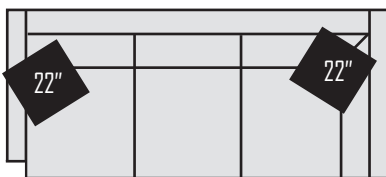

### Sofa

Total W 80" D 43" H 34"

Seat D 26" H 16" W 76"

Arm Height 26"

76031

### Right Arm Corner Sofa

Total W 96" D 43" H 34"

Seat D 26" H 16" W 76"

Arm Height 26"

76032

### Left Arm Corner Sofa

Total W 96" D 43" H 34"

Seat D 26" H 16" W 76"

Arm Height 26"

76036

### Left Arm Sofa

Total W 76" D 43" H 34"

Seat D 26" H 16" W 72"

Arm Height 26"