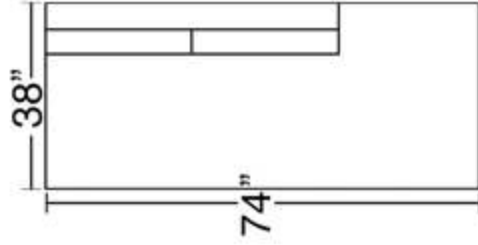

595 Schematic

YOUNGER

59532 Left Arm Corner Sofa
94"W 38"D 35"W

59531 Right Arm Corner Sofa
94"W 38"D 35"W

59571 Right Bumper Sofa
74"W 38"W 35"H

59572 Left Bumper Sofa
74"W 38"W 35"H