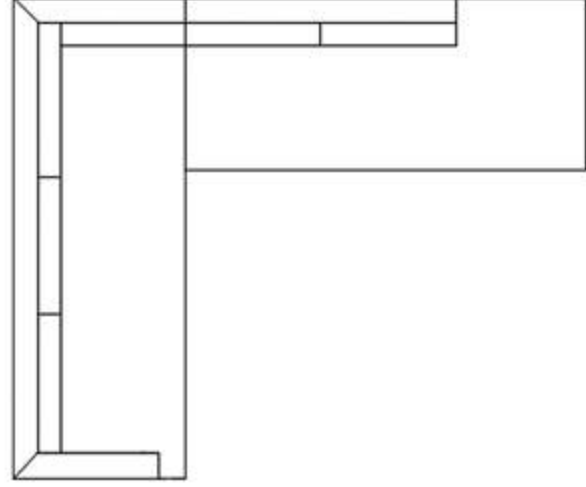

595 Schematic

YOUNGER

59532 Left Arm Corner Sofa
94"W 38"D 35"W

59531 Right Arm Corner Sofa
94"W 38"D 35"W

59571 Right Bumper Sofa
74"W 38"W 35"H

59572 Left Bumper Sofa
74"W 38"W 35"H