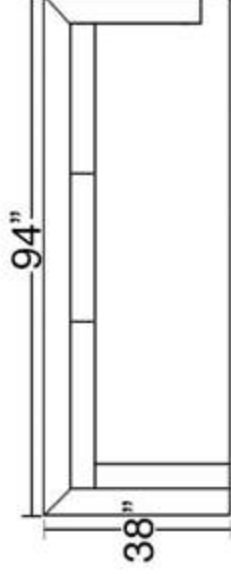

595 Schematic

YOUNGER

59532 Left Arm Corner Sofa
94"W 38"D 35"W

59531 Right Arm Corner Sofa
94"W 38"D 35"W

59571 Right Bumper Sofa
74"W 38"W 35"H

59572 Left Bumper Sofa
74"W 38"W 35"H