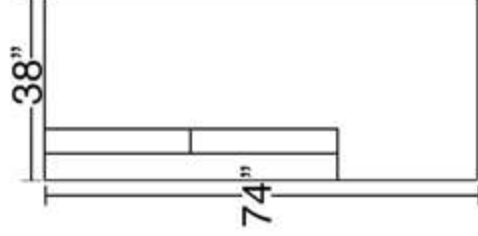

595 Schematic

YOUNGER

59532 Left Arm Corner Sofa
94"W 38"D 35"W

59531 Right Arm Corner Sofa
94"W 38"D 35"W

59571 Right Bumper Sofa
74"W 38"W 35"H

59572 Left Bumper Sofa
74"W 38"W 35"H