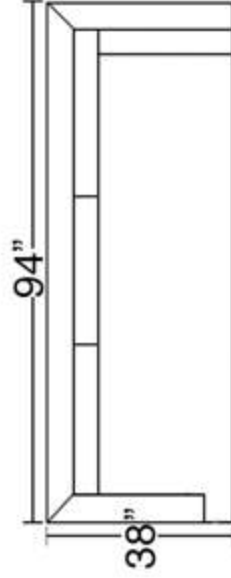

595 Schematic

YOUNGER

59532 Left Arm Corner Sofa
94"W 38"D 35"W

59531 Right Arm Corner Sofa
94"W 38"D 35"W

59571 Right Bumper Sofa
74"W 38"W 35"H

59572 Left Bumper Sofa
74"W 38"W 35"H